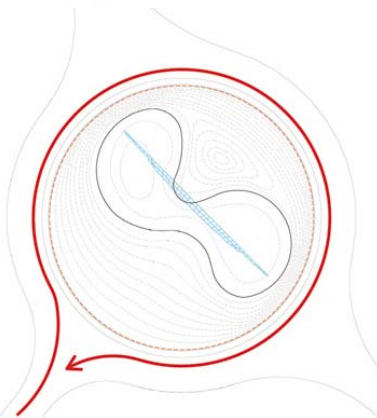

Le projet est complété par une séquence d'installations thématiques positionnées le long de la loge et à l'intérieur des salles qui donnent sur le cloître qui racontent l'histoire et le lien entre l'installation temporaire et l'œuvre réelle en construction.

Dans ce cadre, mercredi 14 avril dans l'Aula Magna de l'Università degli Studi, **Kengo Kuma tiendra une conférence** sur son travail, avec la participation d'éminents représentants du monde de l'architecture et des personnalités du monde du projet. A cette occasion, le maître japonais sera présent à la cérémonie de remise du **Grand Prix 2007-2009** et au lancement officiel du **Grand Prix 2010-2011**, neuvième édition du concours international d'architecture mis sur pied en 1990 par Casalgrande Padana pour récompenser les meilleures œuvres réalisées avec ses produits dans le monde entier.

Dans le cadre toujours de Interni Think Tank, Casalgrande Padana et Kengo Kuma seront les acteurs d'un projet évocateur aux grands magasins **La Rinascente** de Piazza del Duomo.

Des fragments de dalle en grès cérame, superposés de façon artistique, donneront vie à un surprenant écran de séparation entre l'intérieur et l'extérieur d'une vitrine : une masse en céramique imposante perméable à la lumière, à même de créer des effets fascinants.

via Statale 467 n. 73
42013 Casalgrande (Re) Italy
tel + 39 0522 9901
fax + 39 0522 996121
info@casalgrandepadana.it
www.casalgrandepadana.com

Nadia Giullari
marketing CasalgrandePadana
nadia.giullari@casalgrandepadana.it