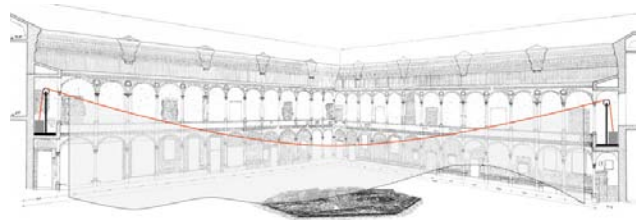

Le projet est complété par une séquence d'installations thématiques positionnées le long de la loge et à l'intérieur des salles qui donnent sur le cloître qui racontent l'histoire et le lien entre l'installation temporaire et l'œuvre réelle en construction.

Dans ce cadre, mercredi 14 avril dans l'Aula Magna de l'Università degli Studi, **Kengo Kuma tiendra une conférence** sur son travail, avec la participation d'éminents représentants du monde de l'architecture et des personnalités du monde du projet. A cette occasion, le maître japonais sera présent à la cérémonie de remise du **Grand Prix 2007-2009** et au lancement officiel du **Grand Prix 2010-2011**, neuvième édition du concours international d'architecture mis sur pied en 1990 par Casalgrande Padana pour récompenser les meilleures œuvres réalisées avec ses produits dans le monde entier.

Dans le cadre toujours de Interni Think Tank, Casalgrande Padana et Kengo Kuma seront les acteurs d'un projet évocateur aux grands magasins **La Rinascente** de Piazza del Duomo.

Des fragments de dalle en grès cérame, superposés de façon artistique, donneront vie à un surprenant écran de séparation entre l'intérieur et l'extérieur d'une vitrine : une masse en céramique imposante perméable à la lumière, à même de créer des effets fascinants.

via Statale 467 n. 73
42013 Casalgrande (Re) Italy
tel + 39 0522 9901
fax + 39 0522 996121
info@casalgrandepadana.it
www.casalgrandepadana.com

Nadia Giullari
marketing CasalgrandePadana
nadia.giullari@casalgrandepadana.it